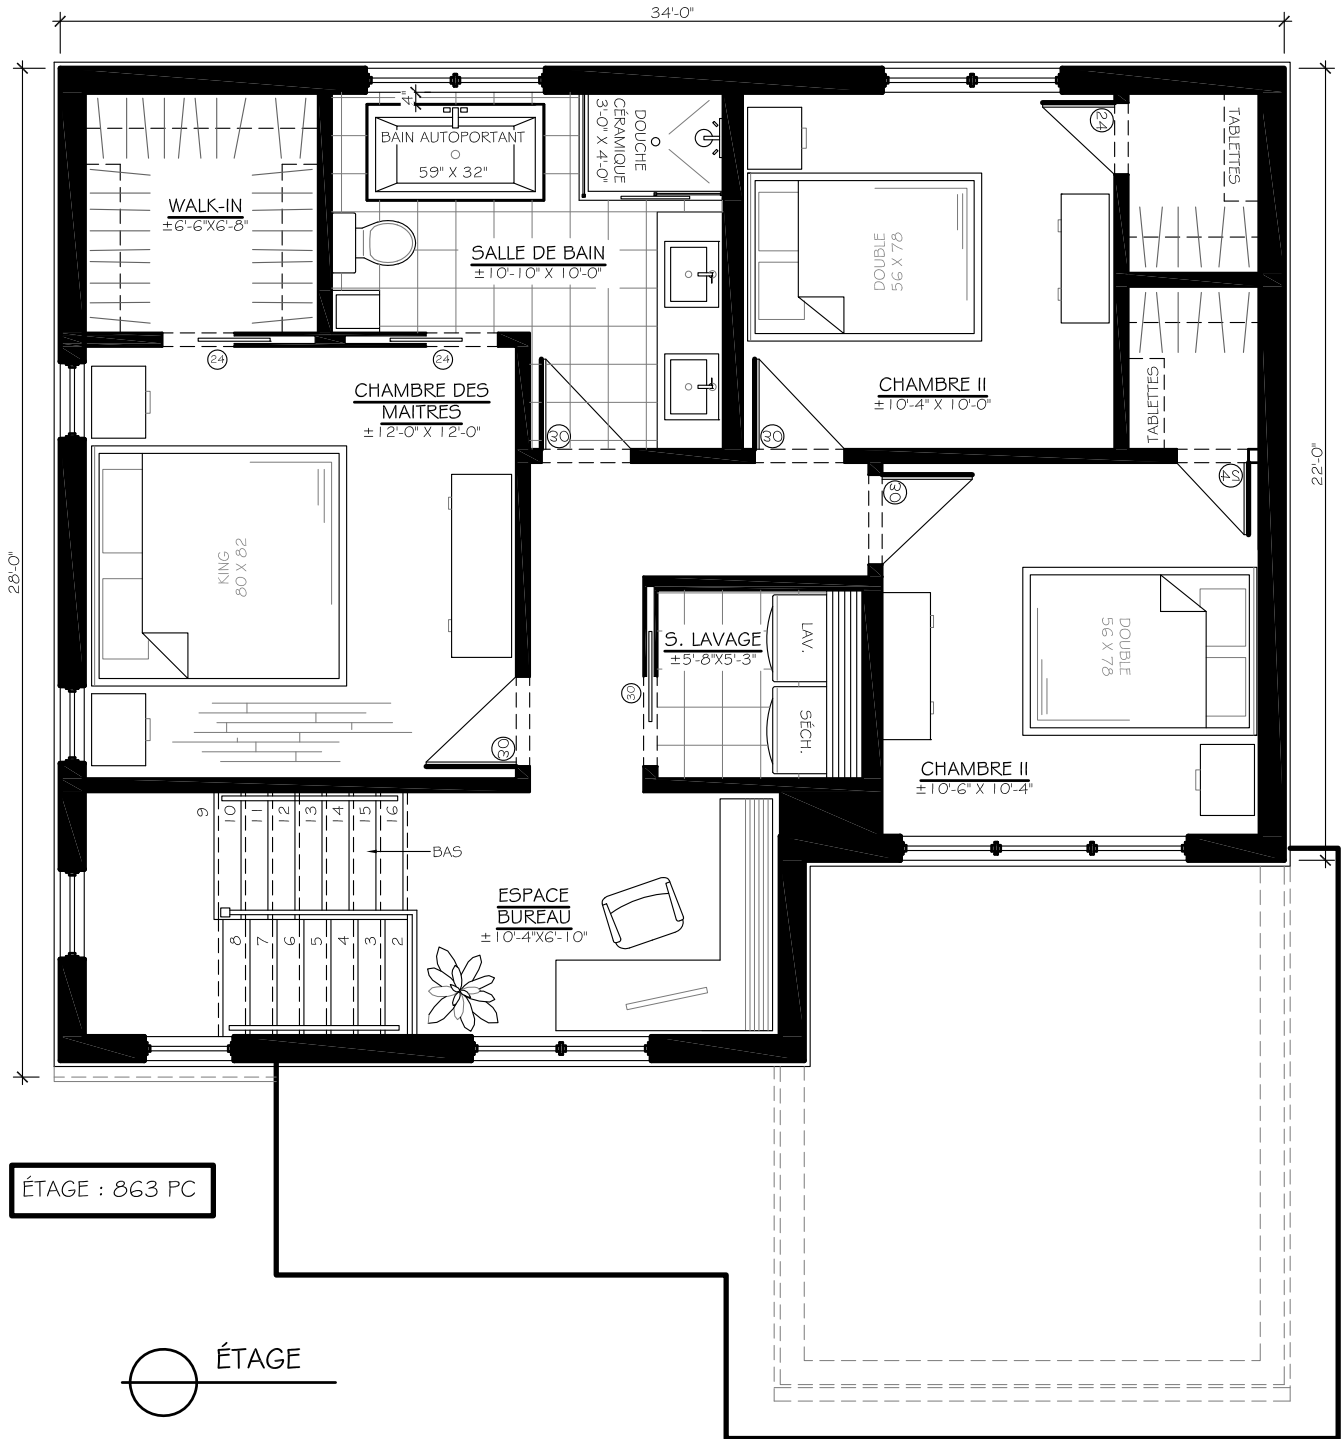

Les Constructions
Reno Plourde
Entrepreneur général
Construction | Renovation

Le William

ÉTAGE : 863 PC